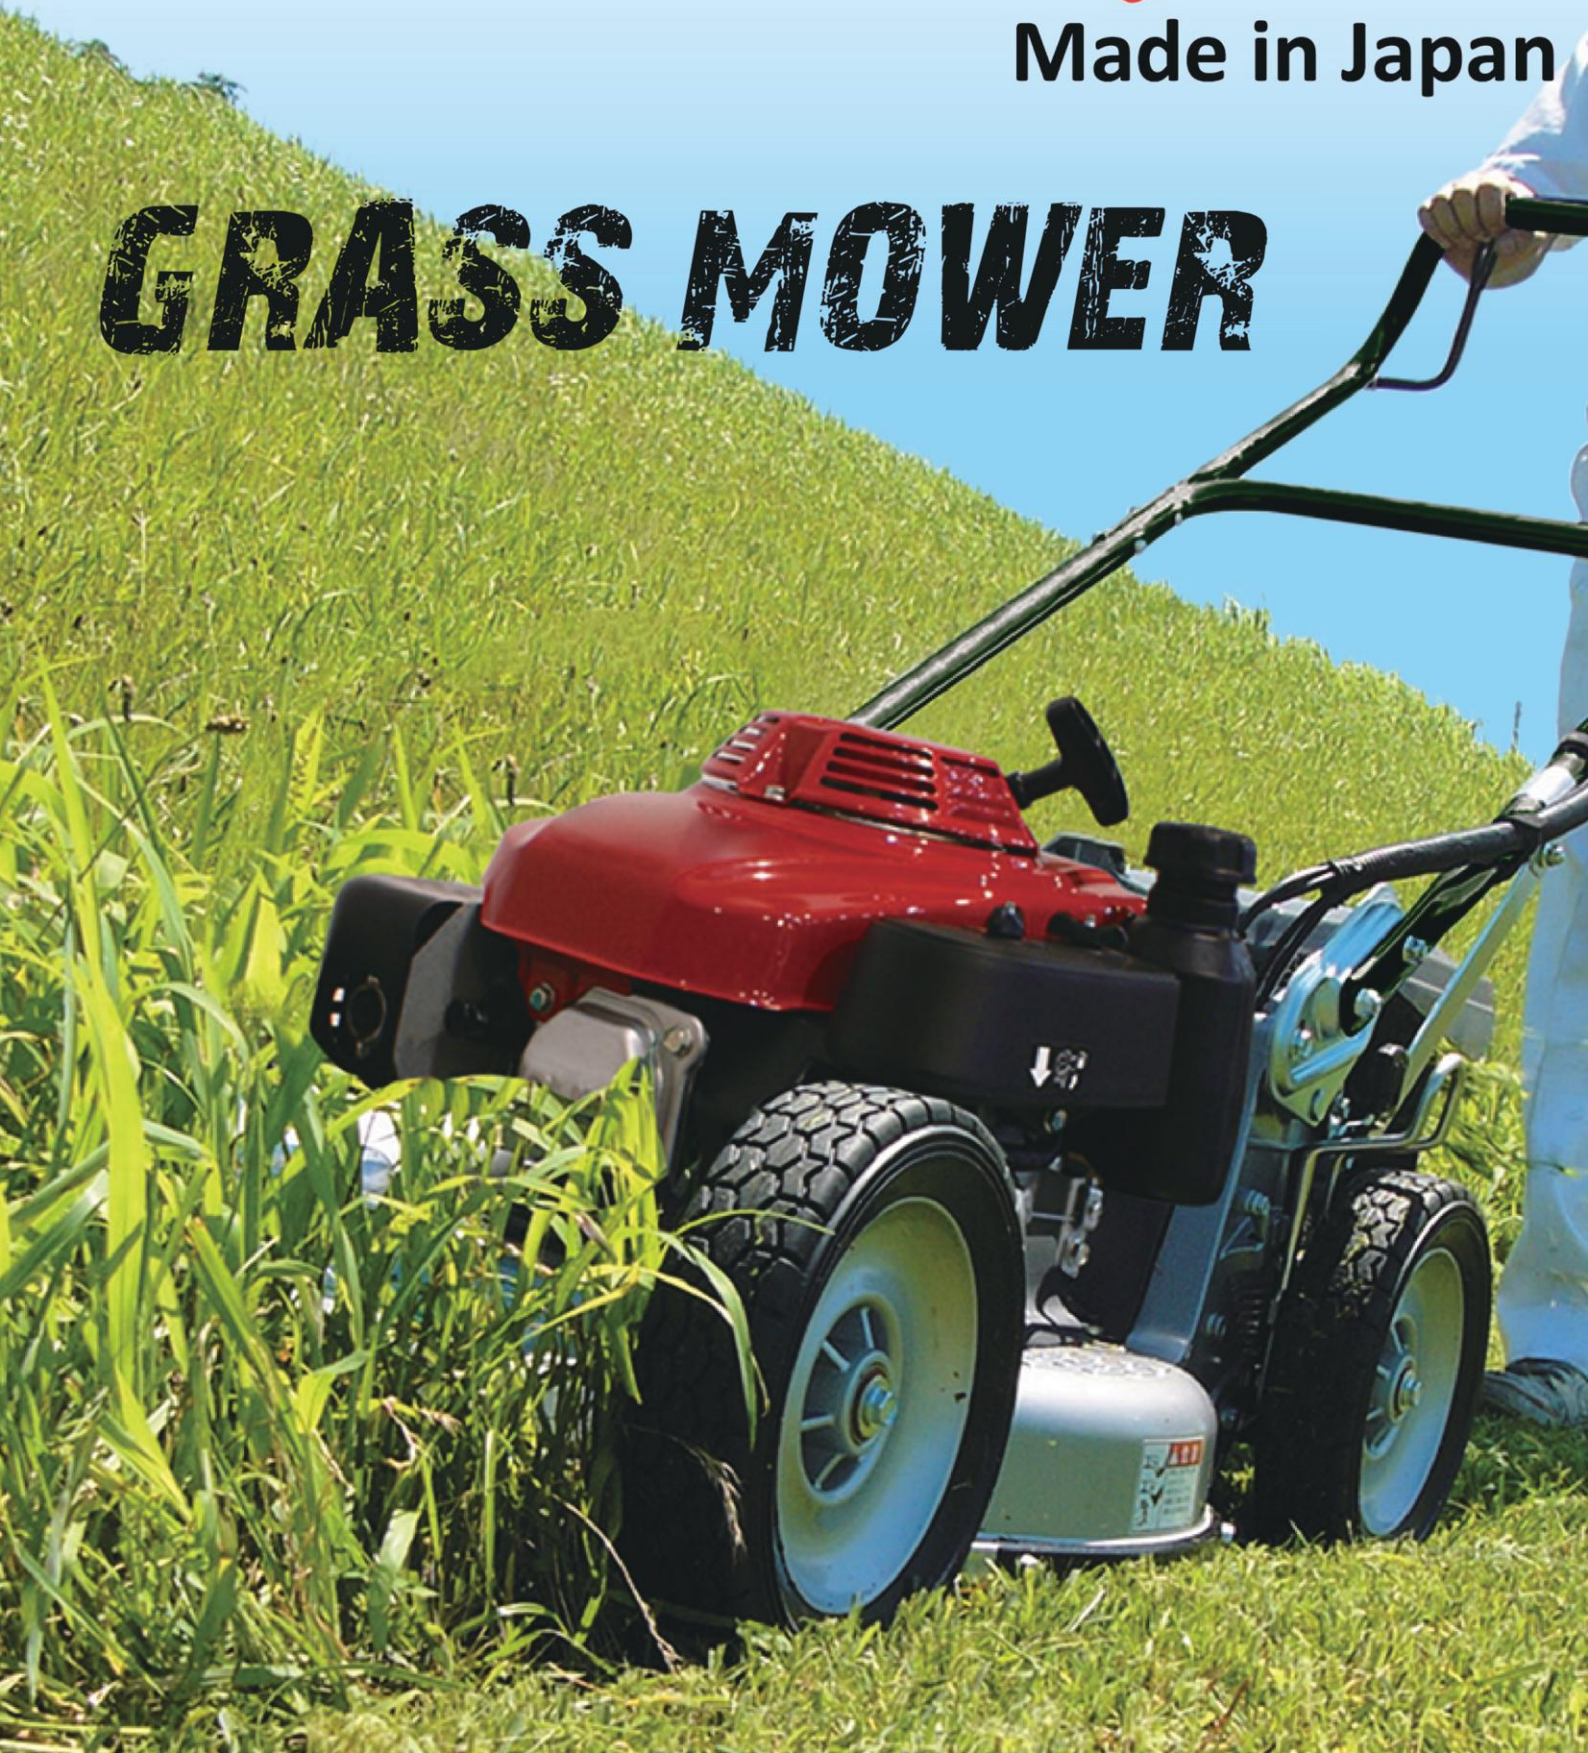

KAAME

Made in Japan

GRASS MOWER

●KAAZグラスモア特徴

①アルミデッキ：デッキ素材にアルミを使用し、耐久性と軽量化を実現。

②シャフト駆動：ベルトレスでメンテナンスフリー。

- AW アルミホイール
 BBC ブレードブレーキクラッチ
 HST 油圧無段変速 
- FP フロントプロテクタ 
 IP インナープロテクタ 
 SW スイングブレード

LM4860KOS-BU