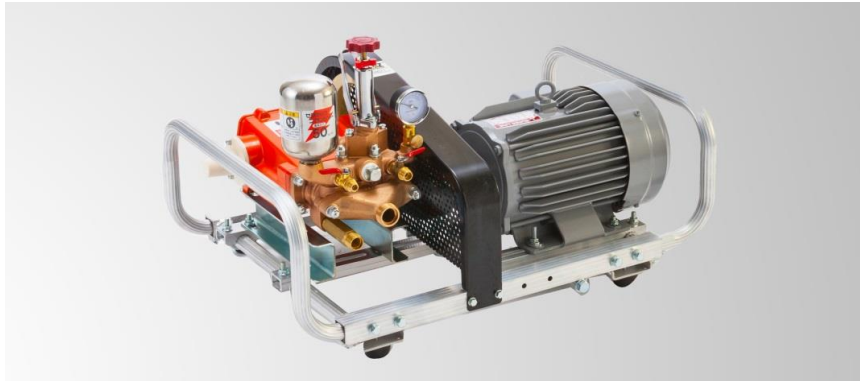

KAAZ 電動動噴

モデル	SAM4011
動噴	SX401
動力	三相200V
モーター出力(W)	2200
吸水量(ℓ/分)	26
最高圧力(MPa)	3.0
モータープーリー/穴径(mm)	3.5インチ/φ28
動噴プーリー	8インチ(A-2)
ベルトサイズ	A-33
重量(kg)	48
希望小売価格(税抜)	268,000円

お問合せ先 : カーツ株式会社 国内営業部 TEL:086-942-1118 Email:kaaz@kaaz.co.jp